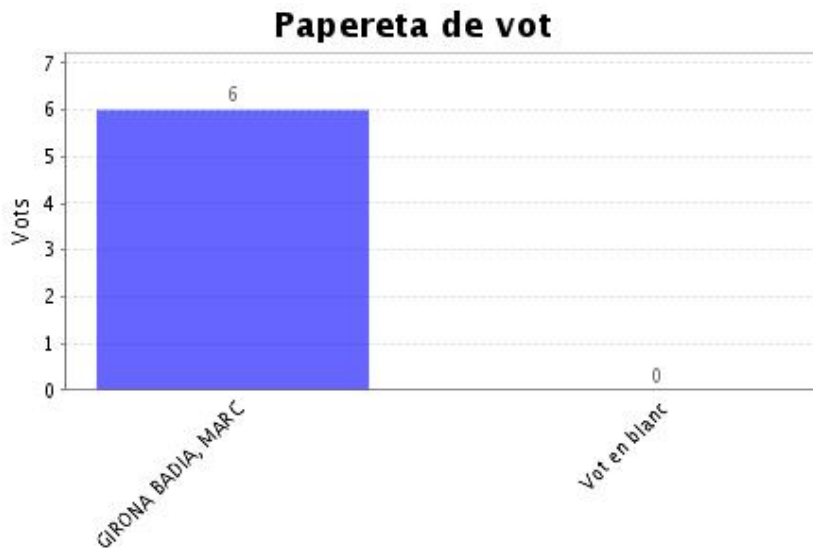

bé el vot en blanc.

Opcions	Vots
GIRONA BADIA, MARC	6
Vot en blanc	0
Nombre total de vots en aquesta pregunta:	6
Districte 1:	6

Dades de l'Elecció "Sector PDI-B4 (Personal docent i invest. no doctor)"

Institució:	ve-202211-012.37
Agrupació d'eleccions:	Eleccions per a la provisió de vacants al Consell del Departament d'Enginyeria Elèctrica (DEE) 2022
Data d'inici:	15-12-2022 10:00 CET
Data de finalització:	20-12-2022 09:59 CET
Informe generat el:	20-12-2022 12:08 CET
Vots vàlids:	0
Data de recompte:	20-12-2022 12:01 CET

- Veure detalls

Vots rebuts:	0
Vots únics:	0
Vots oberts:	0
Vots vàlids:	0

Preguntes, respostes i vots "Sector PDI-B4 (Personal docent i invest. no doctor)"

No hi ha candidatures

Opcions	Vots
A	0
B	0
Nombre total de vots en aquesta pregunta:	0
Districte 1:	0